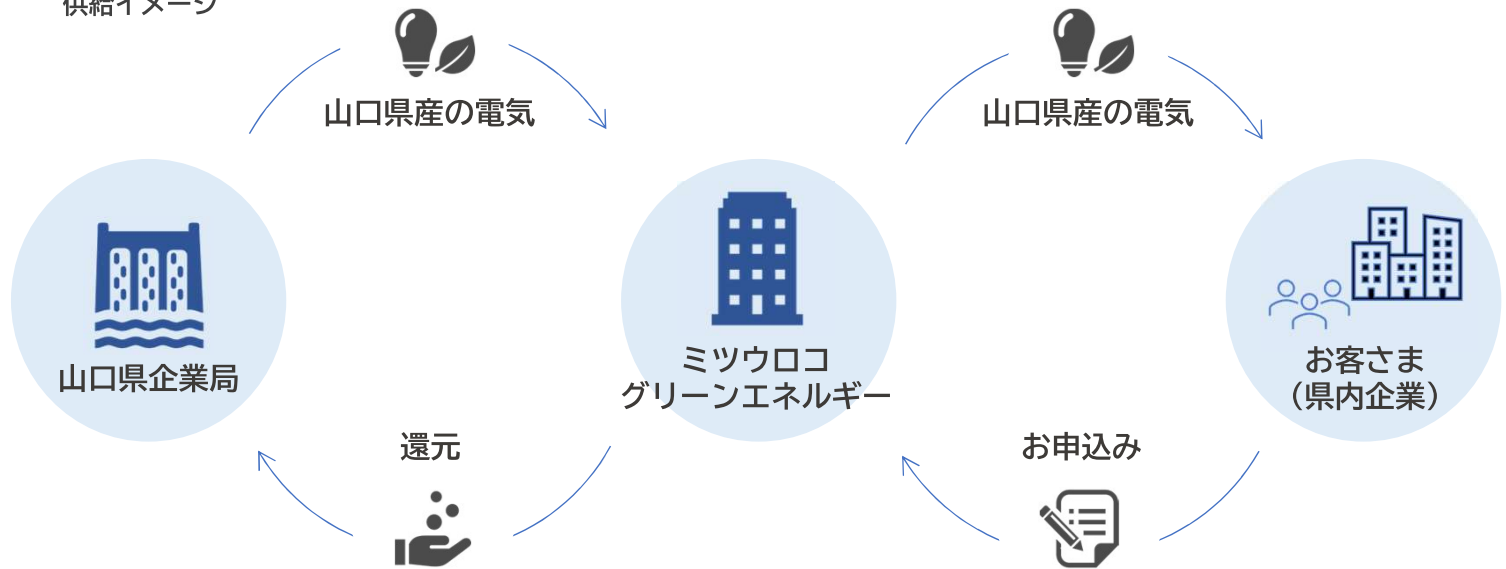

山口県企業局

×

▲ ミツウロコグリーンエネルギー

「やまぐち ぶちエコでんき」

〜やまぐちで広がる
カーボンニュートラル〜

山口県の水力発電を活用した
地産地消促進, 再エネ100%, CO2フリーの電気

自然豊かな山口県で生まれた
クリーンなエネルギーをぜひご利用いただきたいという
わたしたちの想いとともにお届けします。

山口県企業局×ミツウロコグリーンエネルギー 山口県内特別メニュー

供給イメージ

ご加入のメリット

1 電気の地産地消

電源を山口県内の水力発電所に特定するため、電気の地産地消が実現できます。
※当該水力発電所の電力量が不足した場合、ミツウロコ岩国発電所から供給を行います。それでも不足した場合、一部中国電力管内の再エネ由来電力を融通する可能性があります。

2 再エネ由来100%の電気

再エネ100%、CO2フリーの電気を使うことができます。
今までの事業活動を変えずにCO2排出量を削減することができます。